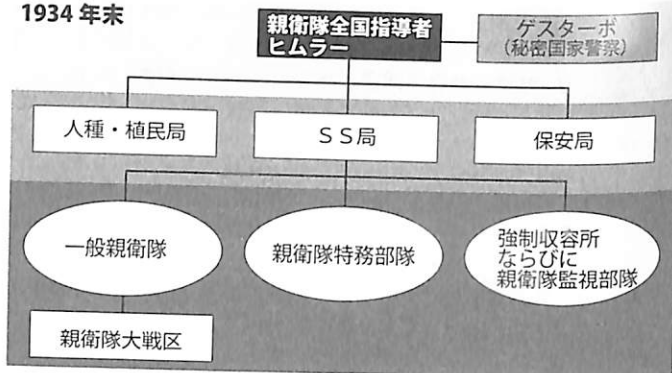

ナチ親衛隊組織の変遷図

1934 年末

1939 年 9 月初頭

1944 年末