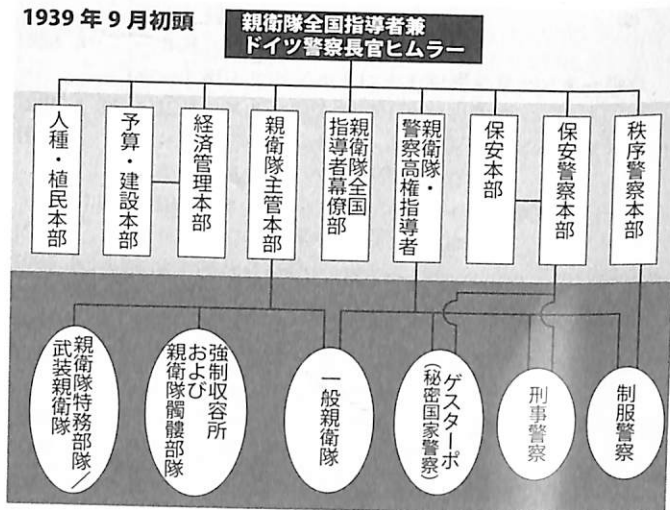

ナチ親衛隊組織の変遷図

1934 年末

1939 年 9 月初頭

1944 年末