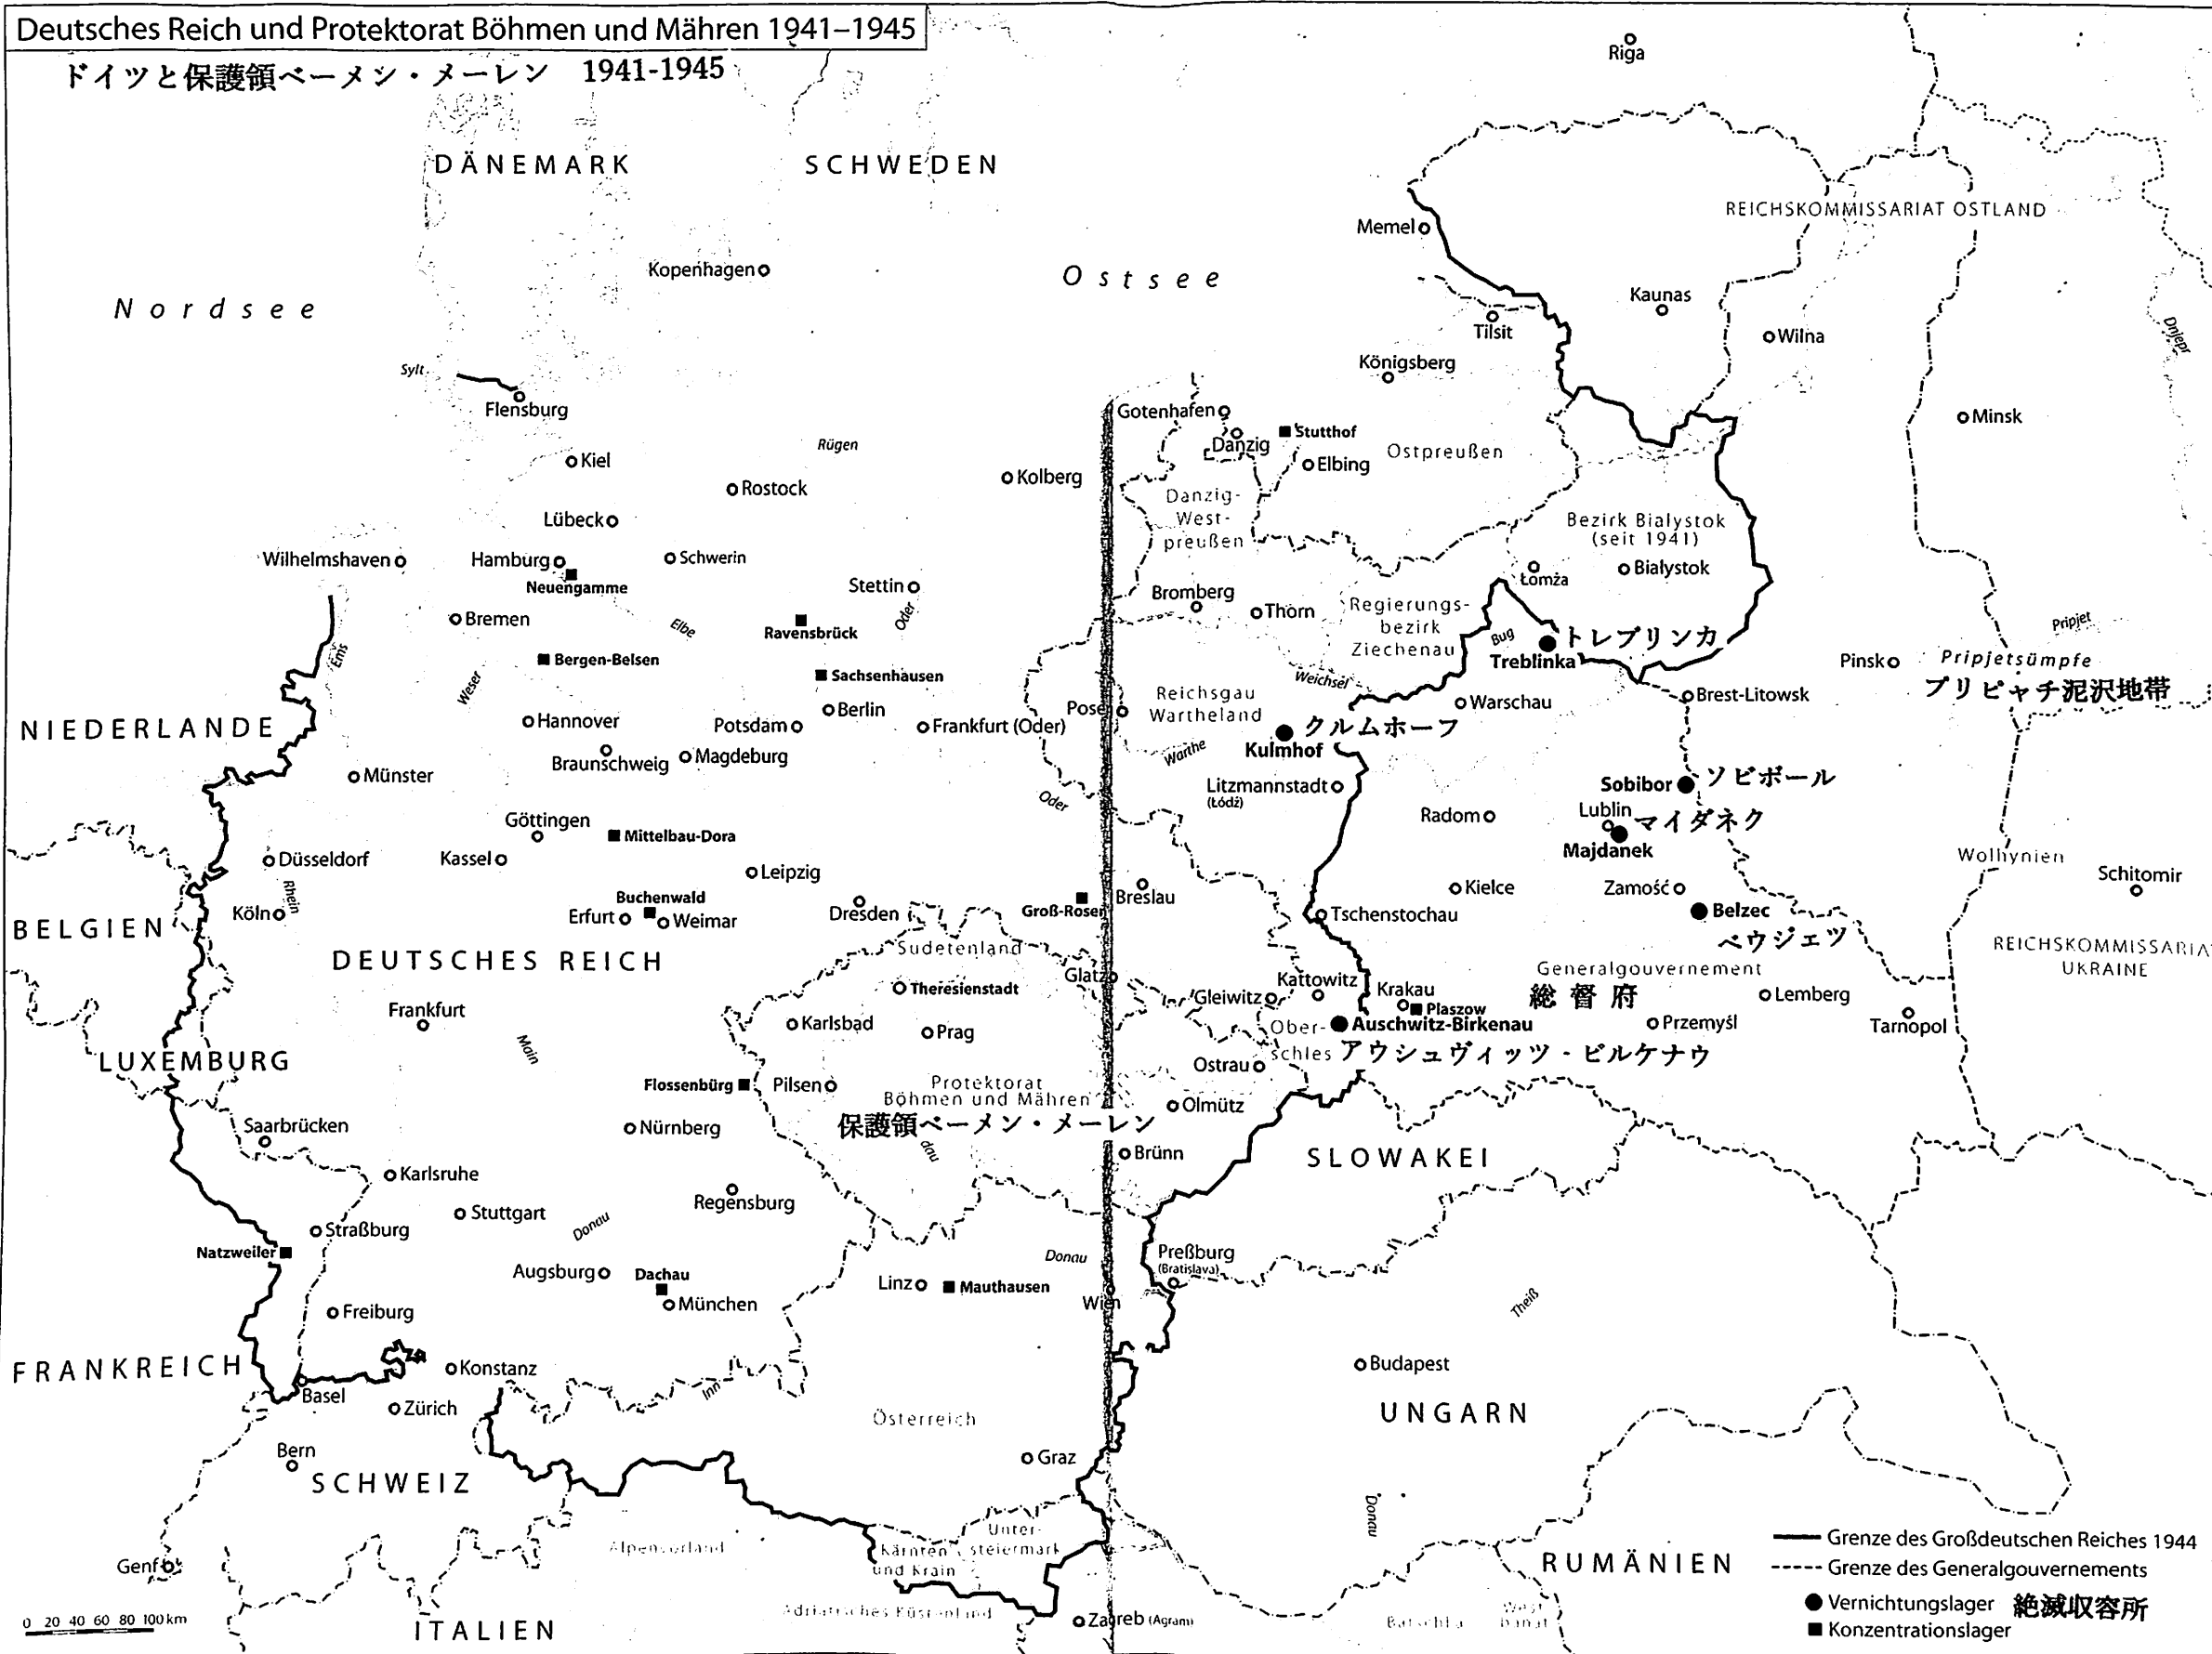

Deutsches Reich und Protektorat Böhmen und Mähren 1941-1945

ドイツと保護領ベーメン・メーレン 1941-1945

0 20 40 60 80 100km

- Grenze des Großdeutschen Reiches 1944
- - - Grenze des Generalgouvernements
- Vernichtungslager 絶滅収容所
- Konzentrationslager